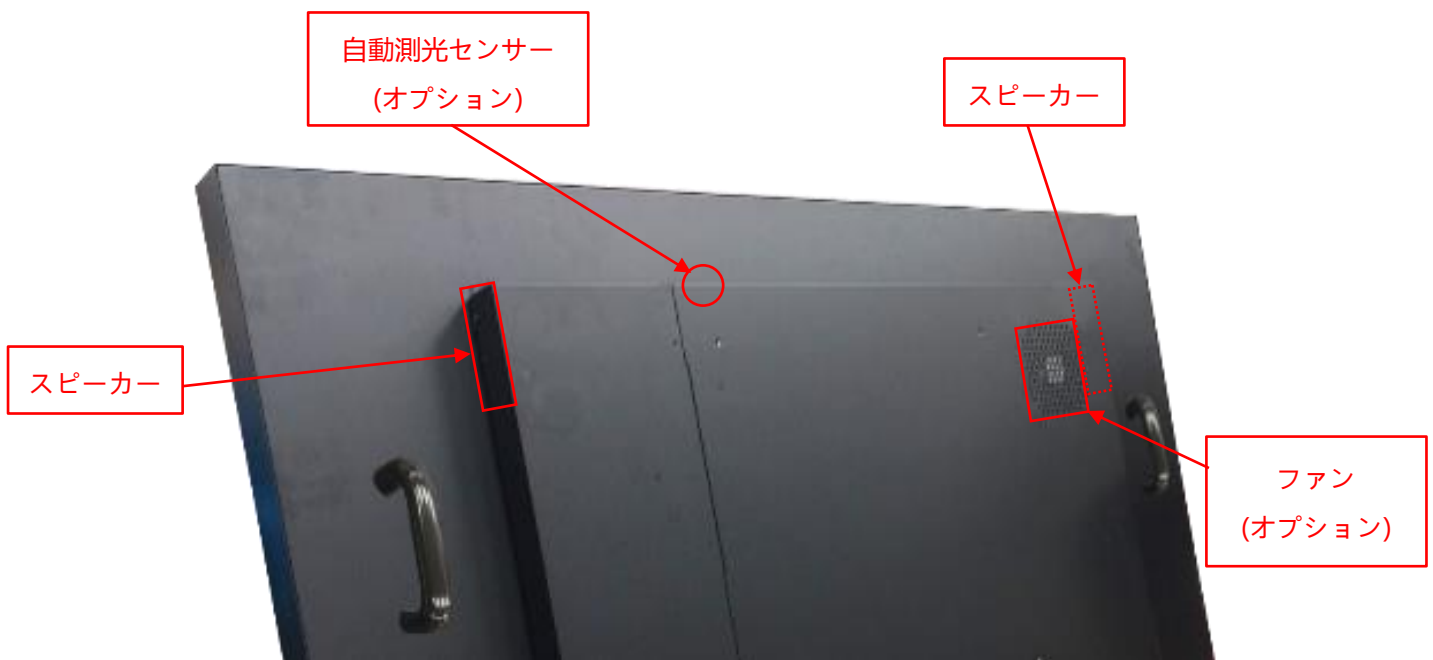

入出力

入出力	数量	入出力	数量
HDMI 入力	2	USB 2.0 インタフェス	1
VGA 入力	1	RS232	オプション
DisplayPort 入力	2	スピーカー	10Wx2
音源入力(3.5mm)	1	自動測光センサー	オプション
AC 電源入力(C14)	1	リモコン	オプション