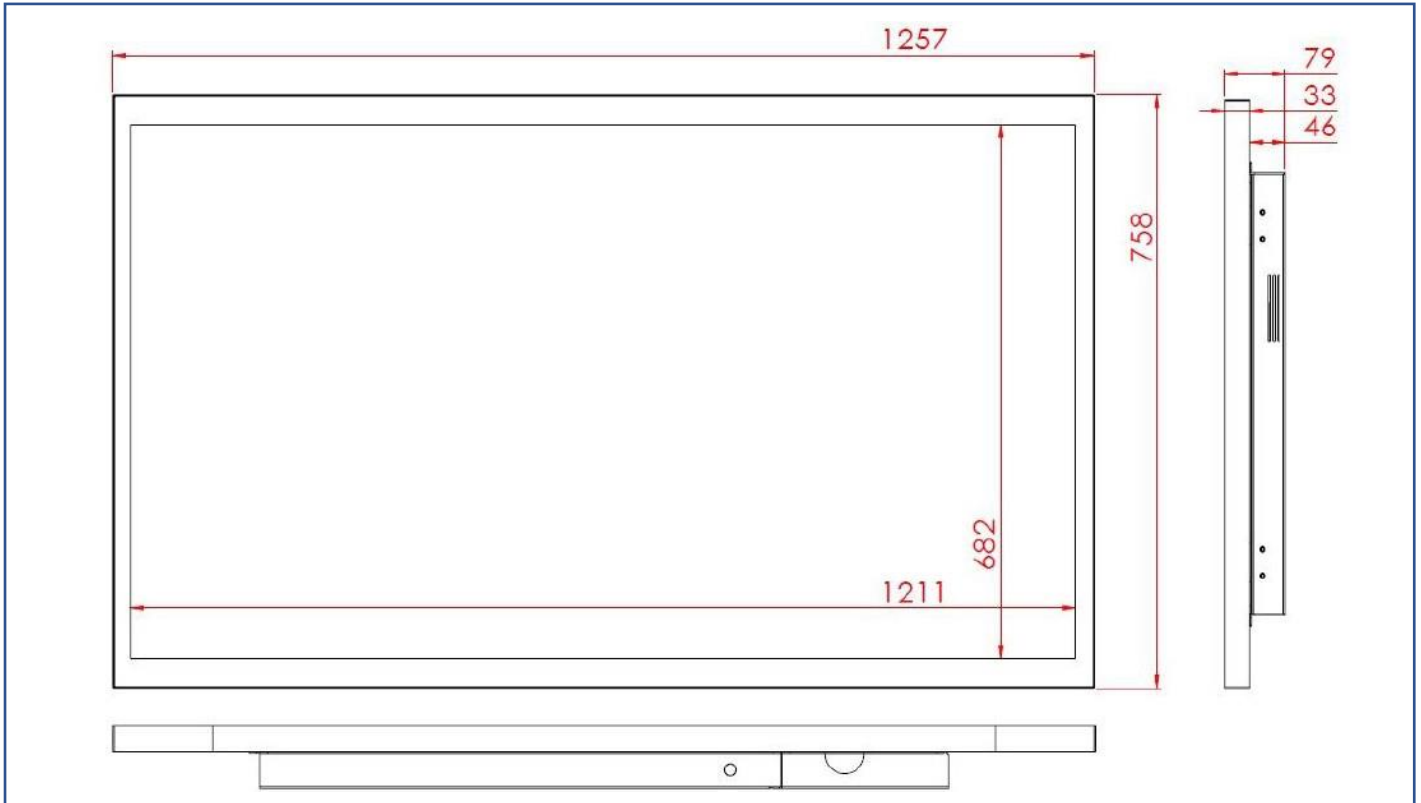

移動用カート (オプション)

正味重量	28.4 KG
電気用品規格	AC 200~240V 50/60Hz
操作方法	ボタン (上がり/下がり)
梱包サイズ	W1160xD833xH1727 mm
ネジ規格	M4/M5/M6/M8
素材	鋼/プラスチック/アルミニウム合金
最大壁掛けネジ穴間隔	800x600mm
耐荷重	80 KG
移動用車輪	四つ (前の 2 つはブレーキ付き)
高さ調整範囲	455 mm
RoHS/REACH 認証	◎

KIOSK 機材 (オプション)

素材	亜鉛めっき鋼板 (SECC)
移動用車輪	四つ (前の 2 つはブレーキ付き)
防水規格	前側 IP65
電源コンセント	無し (線材予備穴あり)

寸法

外観サイズ	1257x758x79(±2)mm	正味重量	≦38 KG
ネジ穴	300x300 mm	総重量	≦45 KG

梱包サイズ

一台の梱包サイズ	153x96x23 CM
正味重量	≤38 KG
総重量	≤45 KG