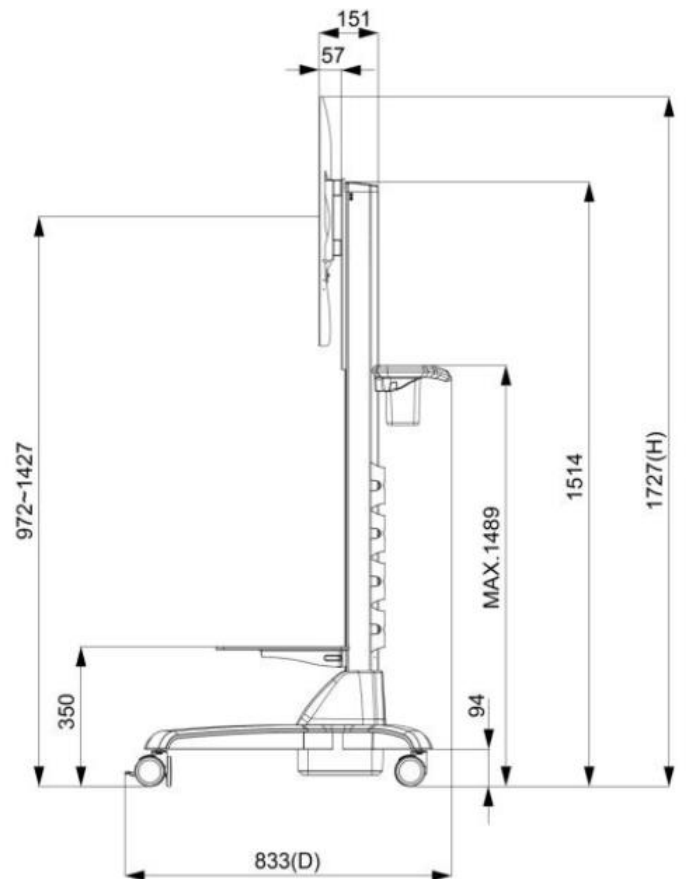

* リモートコントロール

アクティブスタイラスペン	
タッチペン技術	アクティブカップリング PCAP タッチペン
動作周波数	90~250 KHZ
筆圧レベル	256~1024 段階
サイドスイッチ	スイッチ 2 つ (書き/消し)
感知力	5~25 グラム
最大感知力	400 グラム

ペンホルダー (オプション)

壁掛けモニターアーム (オプション)

番号	WMB-B001		
対応している壁掛けネジ穴	Max. 400x450 mm	サイズ	508x490x48 mm
素材	SECC	正味重量	4.01 KG
傾く角度	0°/5°/10°/13°/15°	耐荷重	80 KG
ネジ規格	M4/M5/M6/M8	壁との最短距離	48 mm

移動用カート (オプション)

正味重量	28.4 KG
電気用品規格	AC 200~240V 50/60Hz
操作方法	ボタン (上がり/下がり)
梱包サイズ	W1160xD833xH1727 mm
ネジ規格	M4/M5/M6/M8
素材	鋼/プラスチック/アルミニウム合金
最大壁掛けネジ穴間隔	800x600mm
耐荷重	80 KG
移動用車輪	四つ (前の 2 つはブレーキ付き)
高さ調整範囲	455 mm
RoHS/REACH 認証	◎

KIOSK 機材 (オプション)

素材	亜鉛めっき鋼板 (SECC)
移動用車輪	四つ (前の 2 つはブレーキ付き)
防水規格	前側 IP65
電源コンセント	無し (線材予備穴あり)

寸法

外観サイズ	1257x758x79(±2)mm	正味重量	≦38 KG
ネジ穴	300x300 mm	総重量	≦45 KG

梱包サイズ

一台の梱包サイズ	153x96x23 CM
正味重量	≤38 KG
総重量	≤45 KG