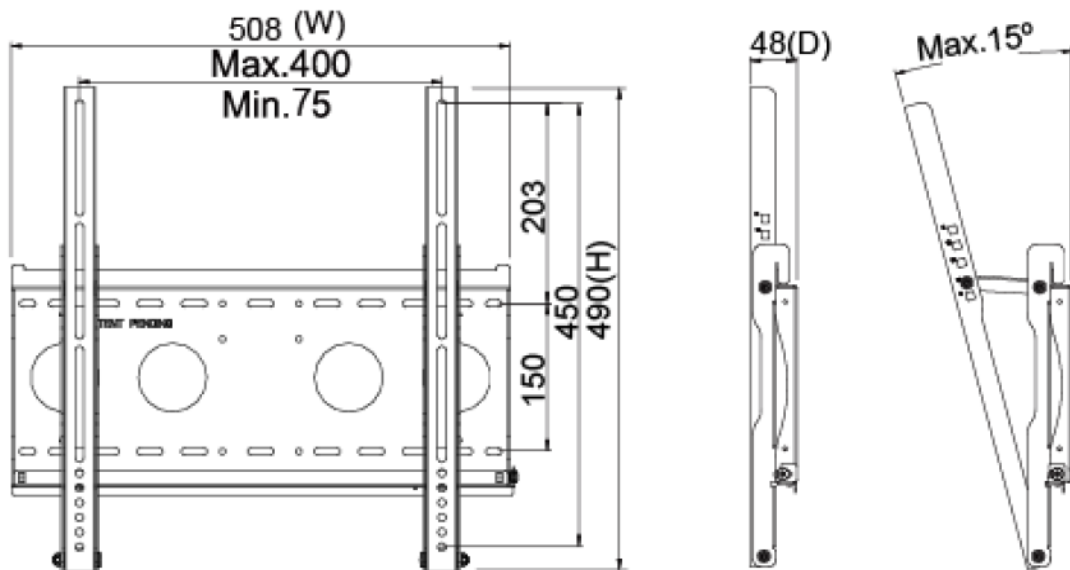

* リモートコントロール

アクティブスタイラスペン	
タッチペン技術	アクティブカップリング PCAP タッチペン
動作周波数	90~250 KHZ
筆圧レベル	256~1024 段階
サイドスイッチ	スイッチ 2 つ (書き/消し)
感知力	5~25 グラム
最大感知力	400 グラム

ペンホルダー (オプション)

壁掛けモニターアーム (オプション)

番号	WMB-B001		
対応している壁掛けネジ穴	Max. 400x450 mm	サイズ	508x490x48 mm
素材	SECC	正味重量	4.01 KG
傾く角度	0°/5°/10°/13°/15°	耐荷重	80 KG
ネジ規格	M4/M5/M6/M8	壁との最短距離	48 mm

移動用カート (オプション)

正味重量	28.4 KG
電気用品規格	AC 200~240V 50/60Hz
操作方法	ボタン (上がり/下がり)
梱包サイズ	W1160xD833xH1727 mm
ネジ規格	M4/M5/M6/M8
素材	鋼/プラスチック/アルミニウム合金
最大壁掛けネジ穴間隔	800x600mm
耐荷重	80 KG
移動用車輪	四つ (前の 2 つはブレーキ付き)
高さ調整範囲	455 mm
RoHS/REACH 認証	◎

KIOSK 機材 (オプション)

素材	亜鉛めっき鋼板 (SECC)
移動用車輪	四つ (前の 2 つはブレーキ付き)
防水規格	前側 IP65
電源コンセント	無し (線材予備穴あり)

寸法

外観サイズ	1257x758x79(±2)mm	正味重量	≦38 KG
ネジ穴	300x300 mm	総重量	≦45 KG

梱包サイズ

一台の梱包サイズ	153x96x23 CM
正味重量	≤38 KG
総重量	≤45 KG