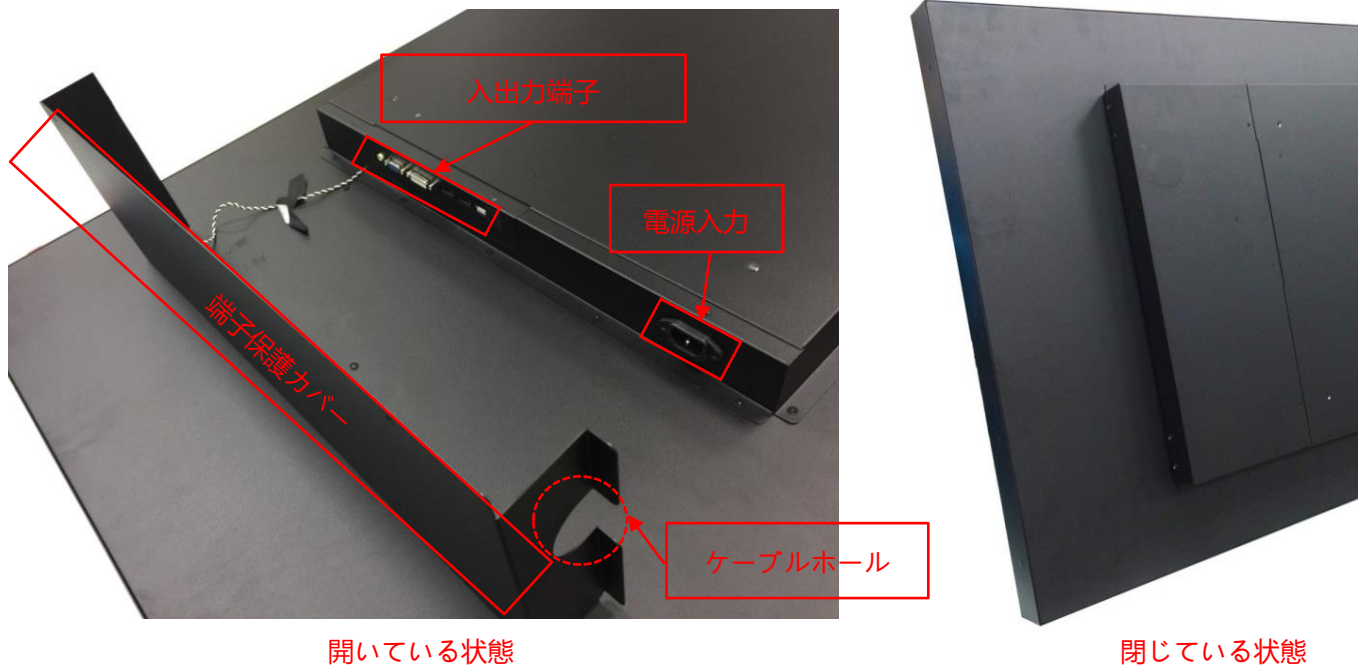

入出力

入出力	数量	入出力	数量
HDMI 入力	2	USB 2.0 インタフェス	1
VGA 入力	1	RS232	オプション
DisplayPort 入力	2	スピーカー	10Wx2
音源入力(3.5mm)	1	自動測光センサー	オプション
AC 電源入力(C14)	1	リモコン	オプション