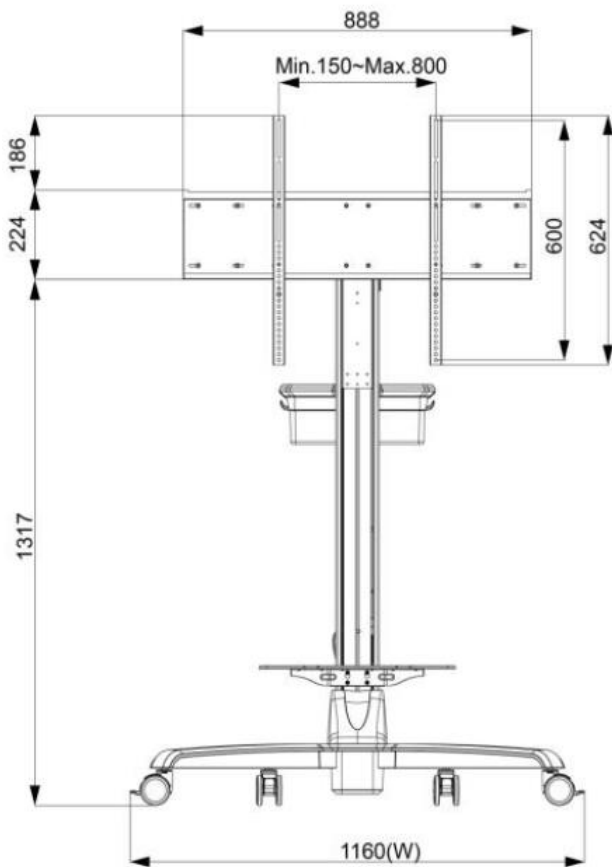

* リモートコントロール

アクティブスタイラスペン	
タッチペン技術	アクティブカップリング PCAP タッチペン
動作周波数	90~250 KHZ
筆圧レベル	256~1024 段階
サイドスイッチ	スイッチ 2 つ (書き/消し)
感知力	5~25 グラム
最大感知力	400 グラム

ペンホルダー (オプション)

壁掛けモニターアーム (オプション)

番号	WMB-B001		
対応している壁掛けネジ穴	Max. 400x450 mm	サイズ	508x490x48 mm
素材	SECC	正味重量	4.01 KG
傾く角度	0°/5°/10°/13°/15°	耐荷重	80 KG
ネジ規格	M4/M5/M6/M8	壁との最短距離	48 mm

移動用カート (オプション)

正味重量	28.4 KG
電気用品規格	AC 200~240V 50/60Hz
操作方法	ボタン (上がり/下がり)
梱包サイズ	W1160xD833xH1727 mm
ネジ規格	M4/M5/M6/M8
素材	鋼/プラスチック/アルミニウム合金
最大壁掛けネジ穴間隔	800x600mm
耐荷重	80 KG
移動用車輪	四つ (前の 2 つはブレーキ付き)
高さ調整範囲	455 mm
RoHS/REACH 認証	◎

KIOSK 機材 (オプション)

素材	亜鉛めっき鋼板 (SECC)
移動用車輪	四つ (前の 2 つはブレーキ付き)
防水規格	前側 IP65
電源コンセント	無し (線材予備穴あり)

寸法

外観サイズ	1257x758x79(±2)mm	正味重量	≦38 KG
ネジ穴	300x300 mm	総重量	≦45 KG

梱包サイズ

一台の梱包サイズ	153x96x23 CM
正味重量	≤38 KG
総重量	≤45 KG