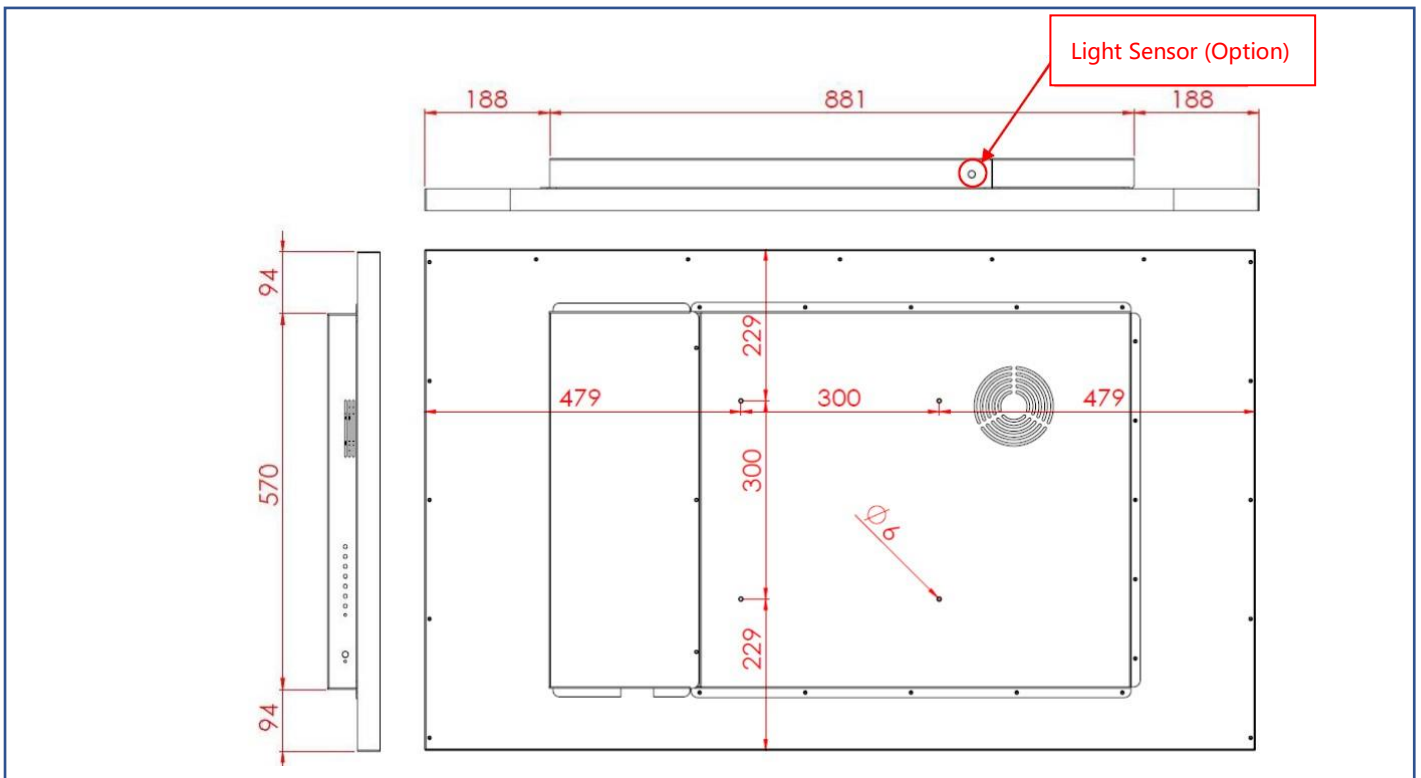

移動用カート (オプション)

正味重量	28.4 KG
電気用品規格	AC 200~240V 50/60Hz
操作方法	ボタン (上がり/下がり)
梱包サイズ	W1160xD833xH1727 mm
ネジ規格	M4/M5/M6/M8
素材	鋼/プラスチック/アルミニウム合金
最大壁掛けネジ穴間隔	800x600mm
耐荷重	80 KG
移動用車輪	四つ (前の 2 つはブレーキ付き)
高さ調整範囲	455 mm
RoHS/REACH 認証	◎

KIOSK 機材 (オプション)

素材	亜鉛めっき鋼板 (SECC)
移動用車輪	四つ (前の 2 つはブレーキ付き)
防水規格	前側 IP65
電源コンセント	無し (線材予備穴あり)

寸法

外観サイズ	1257x758x79(±2)mm	正味重量	≦38 KG
ネジ穴	300x300 mm	総重量	≦45 KG

梱包サイズ

一台の梱包サイズ	153x96x23 CM
正味重量	≤38 KG
総重量	≤45 KG