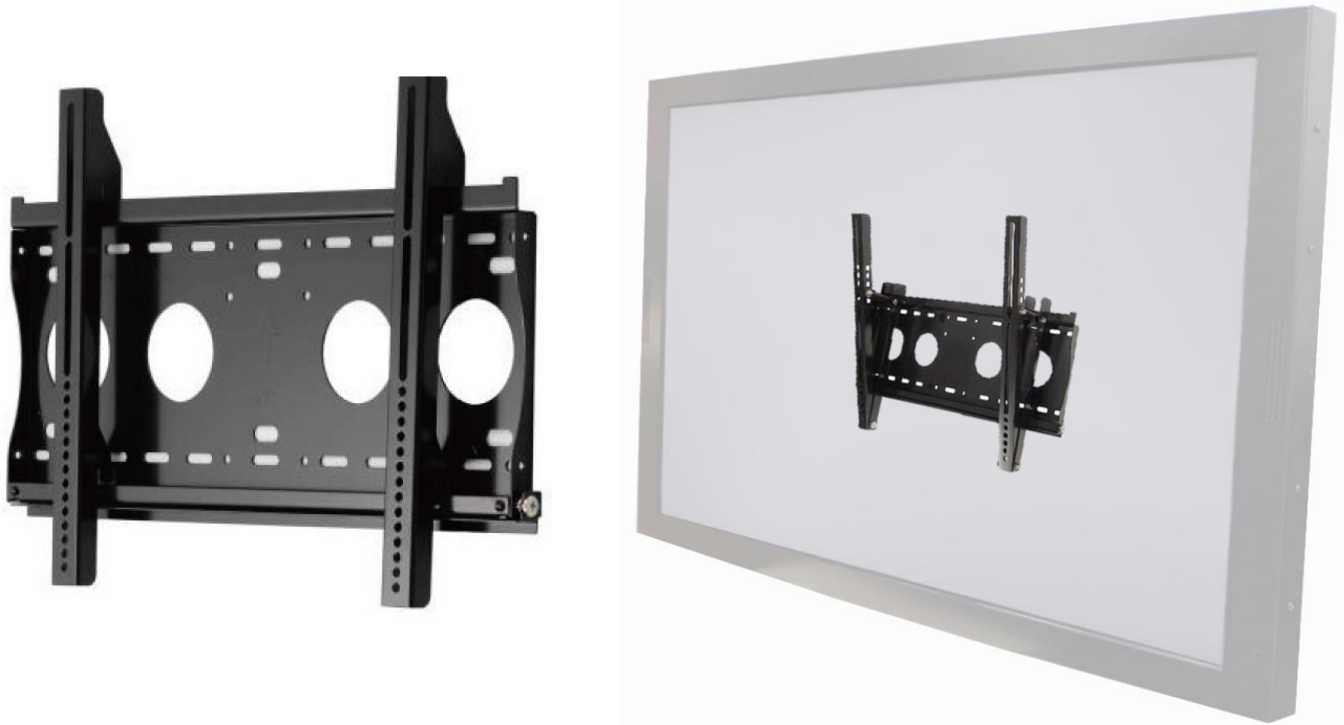

製品仕様書

客先	
製品名	NTSP550 V500

製品仕様書変更履歴			
バージョン	変更内容	旧バージョン	新バージョン
v2004.1	正式発行		
v2004.2	1. 寸法サイズを修正した 2. レイアウトを調整した		

製品紹介

- ★ 55 インチモニター, 4K (UHD) 解像度
- ★ 前側防水性能 IP65
- ★ VA、視野角(上下/左右):178°/178°
- ★ 完全フラットの投影型静電容量方式タッチパネル、硬度 7H の表面強化ガラス
- ★ 静電容量方式 10 点の同時タッチをサポート。スタイラスペンもご利用いただけます。
- ★ 金属製ハウジングは、取り付けブラケットのオプションで利用可能です。
- ★ 台湾製造、3 年製品保証、各厳しい環境に対応可能
- ★ 最大輝度700nits。 (オプション)
- ★ RS232 によるリモートコントロール対応 (オプション)
- ★ 自動輝度調整機能 (オプション)

* リモートコントロール

アクティブスタイラスペン	
タッチペン技術	アクティブカップリング PCAP タッチペン
動作周波数	90~250 KHZ
筆圧レベル	256~1024 段階
サイドスイッチ	スイッチ 2 つ (書き/消し)
感知力	5~25 グラム
最大感知力	400 グラム

ペンホルダー (オプション)

壁掛けモニターアーム (オプション)

番号	WMB-B001		
対応している壁掛けネジ穴	Max. 400x450 mm	サイズ	508x490x48 mm
素材	SECC	正味重量	4.01 KG
傾く角度	0°/5°/10°/13°/15°	耐荷重	80 KG
ネジ規格	M4/M5/M6/M8	壁との最短距離	48 mm